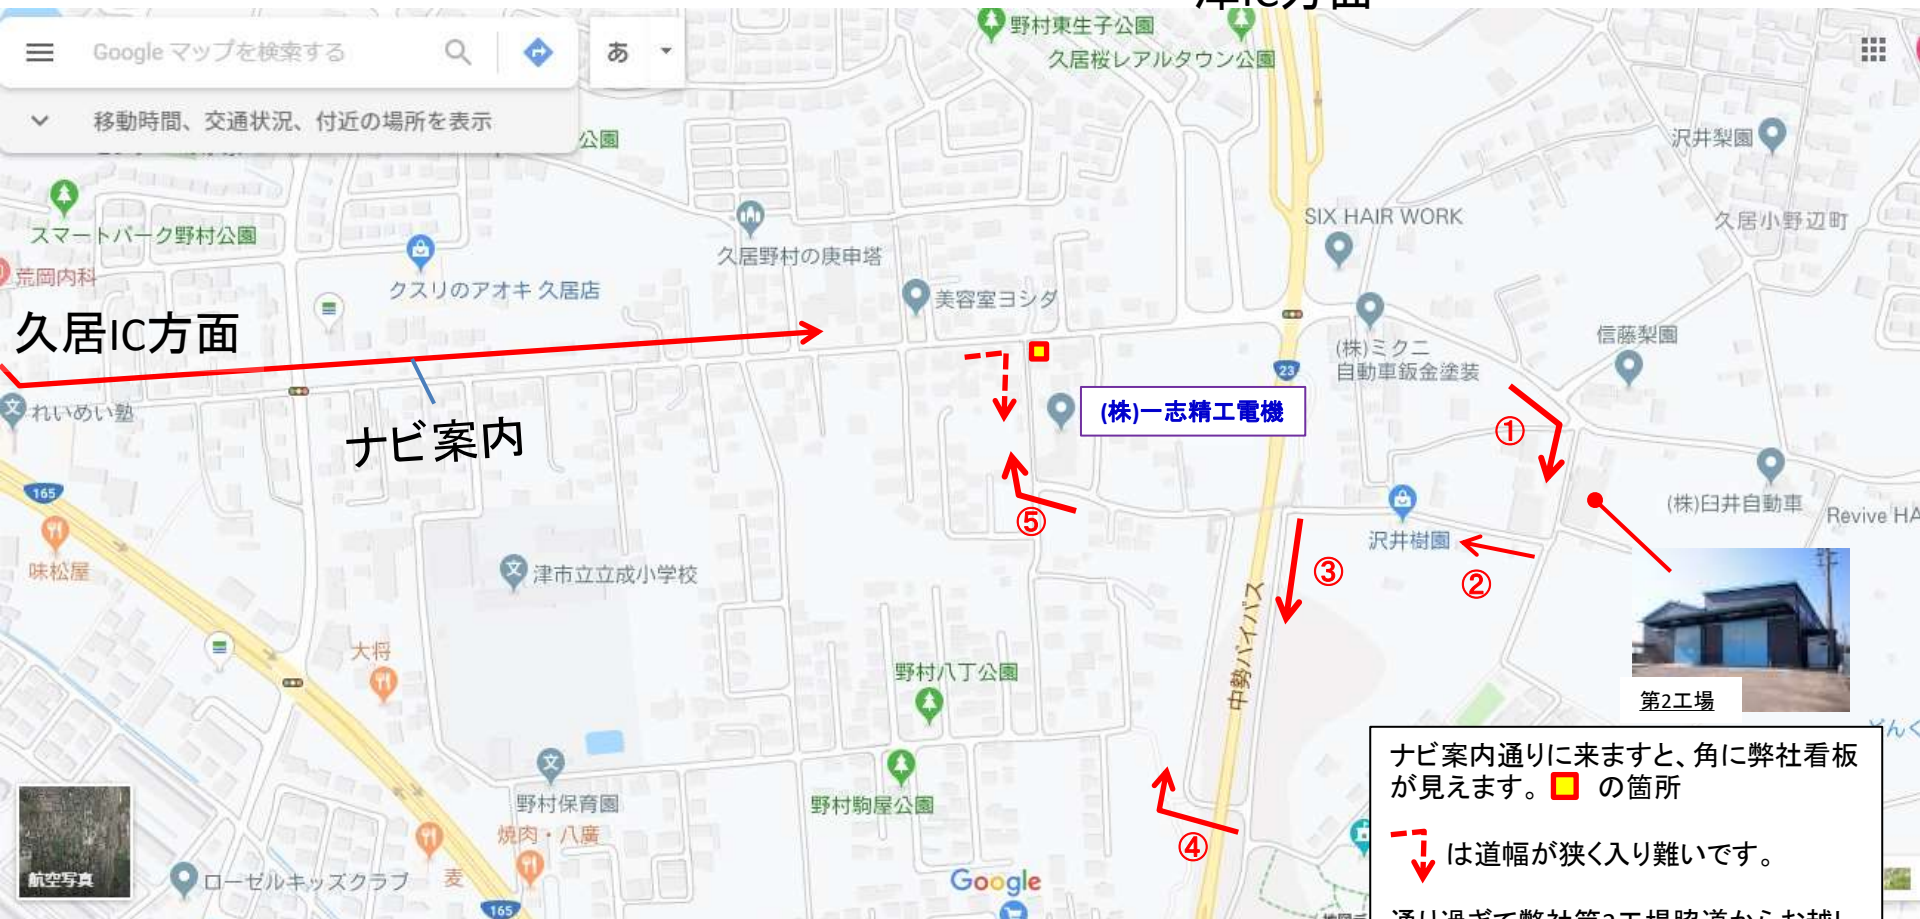

久居インターよりお車でお越しの方

久居ICを左折、2km程進み、高架を超えたすぐの信号を斜め左へ左折後は下記マップを参考にお越してください。

津IC方面

ナビ案内通りに来ますと、角に弊社看板が見えます。■ の箇所

↘ は道幅が狭く入り難いです。

通り過ぎて弊社第2工場脇道からお越してください。

- ① 第2工場脇道へ右折
- ② 工場を越えた辺りで右折
- ③ 中勢バイパス脇道を左折
- ④ 1つ目の高架下を右折
- ⑤ 弊社裏側から右折して正面へ

電車でお越しの方

近鉄久居駅よりタクシーで約5分

中勢バイパスよりお車でお越しの方

久居野村交差点を弊社反対側へ曲がると200mほどで弊社第2工場が見えてきます。
後は下記マップを参考にお越してください。

ナビ案内通りに来ますと、角に弊社看板が見えます。■の箇所

↘ は道幅が狭く入り難いです。

工場反対側に曲がり、弊社第2工場脇道からお越してください。

- ①第2工場脇道へ右折
- ②工場を越えた辺りで右折
- ③中勢バイパス脇道を左折
- ④1つ目の高架下を右折
- ⑤弊社裏側から右折して正面へ

電車でお越しの方

近鉄久居駅よりタクシーで約5分

①第2工場脇道へ右折

②工場を越えた辺りで右折

③中勢バイパス脇道を左折

④1つ目の高架下を右折

国道23号線方面よりお車でお越しの方

垂水交差点からイオンタウン津城山店方面へ、イオンタウンの信号を右折
右折後は下記マップを参考にお越してください。

イオンタウン
津城山店

ナビ案内通りに来ますと、角に弊社看板が見えます。■の箇所

は道幅が狭く入り難いです。

手前の弊社第2工場脇道からお越してください。

- ①第2工場脇道へ左折
- ②工場を越えた辺りで右折
- ③中勢バイパス脇道を左折
- ④1つ目の高架下を右折
- ⑤弊社裏側から右折して正面へ

電車でお越しの方

近鉄久居駅よりタクシーで約5分

①第2工場脇道へ左折